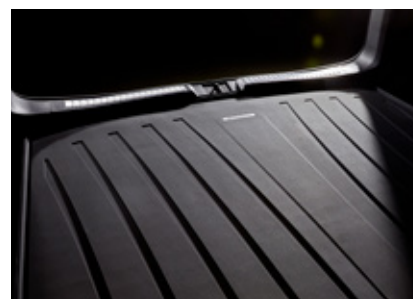

KOFFERBESCHERMER